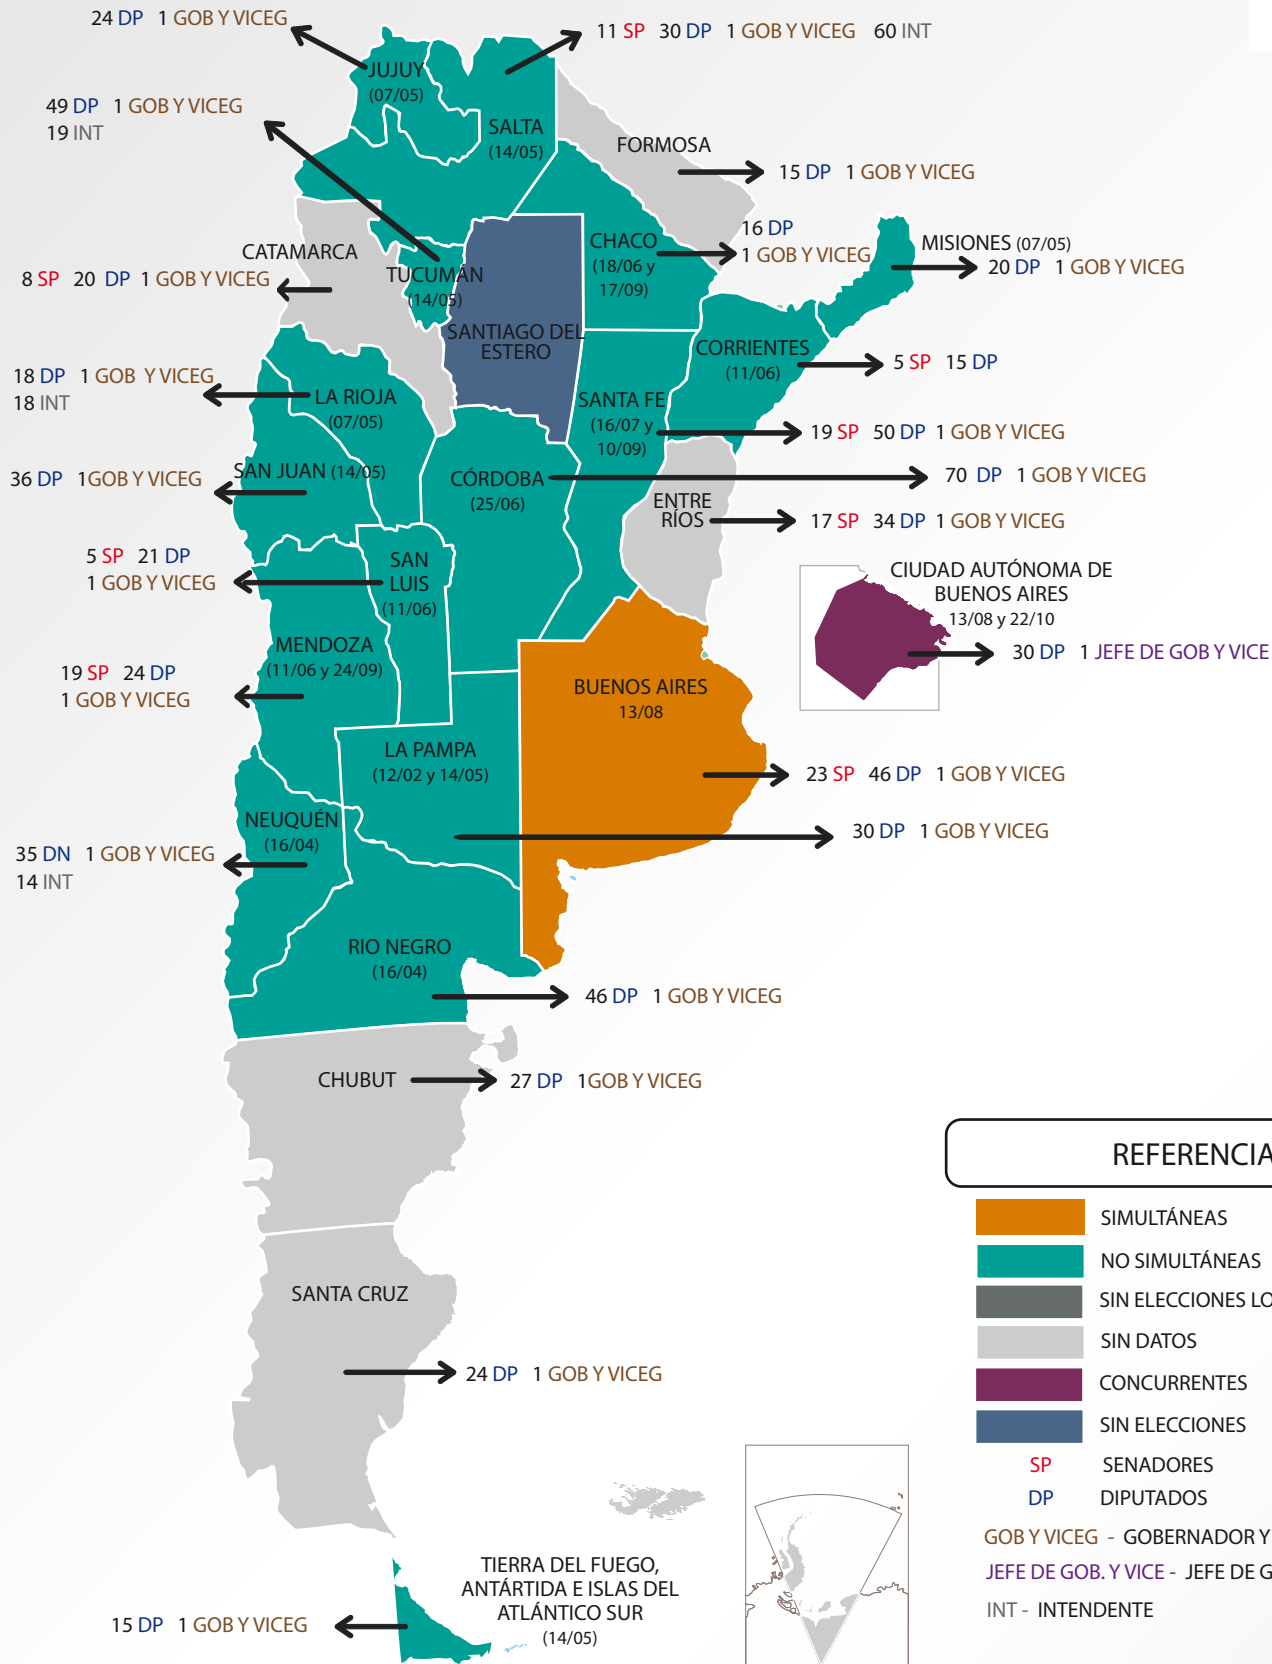

Elecciones 2023

Elecciones provinciales

Simultáneas - Concurrentes - No Simultáneas - Cargos por distrito

REFERENCIAS

- SIMULTÁNEAS
- NO SIMULTÁNEAS
- SIN ELECCIONES LOCALES 2023
- SIN DATOS
- CONCURRENTES
- SIN ELECCIONES
- SP SENADORES
- DP DIPUTADOS
- GOB Y VICEG - GOBERNADOR Y VICEGOBERNADOR
- JEFE DE GOB. Y VICE - JEFE DE GOBIERNO Y VICE
- INT - INTENDENTE